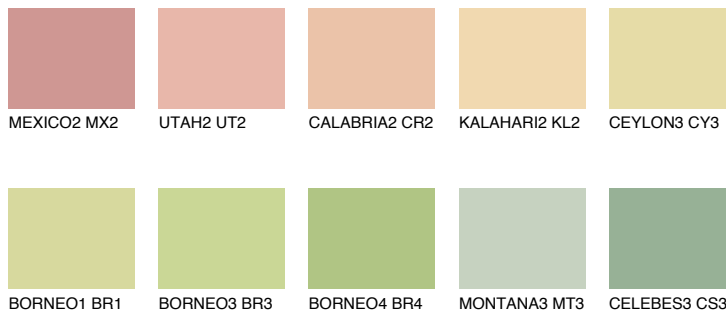

CALIFORNIA2 CF2☀️ 75% **TSR** 68%**Passzoló színek****COLOURS****Intenzív színek**

További információért látogasson el a
www.ceresit.hu

*A látható színek a Ceresit által kínált összes vakolatra és festékre vonatkoznak. A tényleges színek kis mértékben eltérhetnek az itt láthatóktól, ez függ a felülettől, a körülményektől és a választott vakolat textúrájától. Javasoljuk a valódi színminták ellenőrzését is a Ceresit forgalmazójánál.