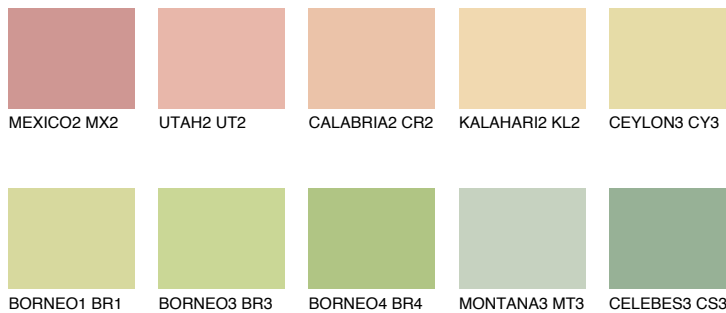

**CALIFORNIA2 CF2**☀️ 75% **TSR** 68%**Passzoló színek****COLOURS****Intenzív színek**

További információért látogasson el a  
[www.ceresit.hu](http://www.ceresit.hu)

\*A látható színek a Ceresit által kínált összes vakolatra és festékre vonatkoznak. A tényleges színek kis mértékben eltérhetnek az itt láthatóktól, ez függ a felülettől, a körülményektől és a választott vakolat textúrájától. Javasoljuk a valódi színminták ellenőrzését is a Ceresit forgalmazójánál.