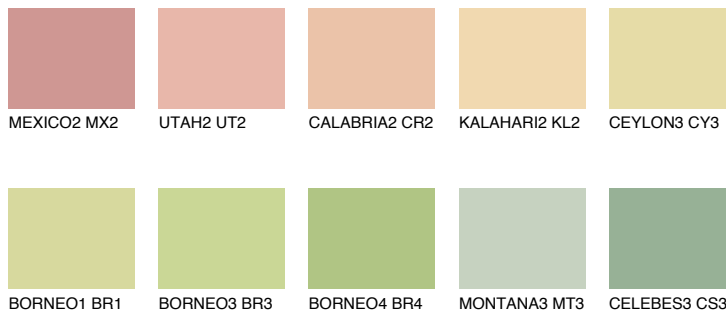

CALIFORNIA2 CF275% **TSR** 68%**Passzoló színek****COLOURS****Intenzív színek**

További információért látogasson el a
www.ceresit.hu

*A látható színek a Ceresit által kínált összes vakolatra és festékre vonatkoznak. A tényleges színek kis mértékben eltérhetnek az itt láthatóktól, ez függ a felülettől, a körülményektől és a választott vakolat textúrájától. Javasoljuk a valódi színminták ellenőrzését is a Ceresit forgalmazójánál.