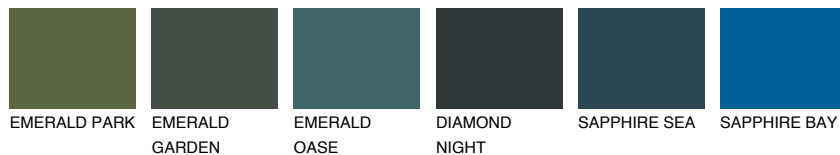

CALIFORNIA2 CF275% **TSR** 68%**Passzoló színek****COLOURS****Intenzív színek**

További információért látogasson el a
www.ceresit.hu

*A látható színek a Ceresit által kínált összes vakolatra és festékre vonatkoznak. A tényleges színek kis mértékben eltérhetnek az itt láthatóktól, ez függ a felülettől, a körülményektől és a választott vakolat textúrájától. Javasoljuk a valódi színminták ellenőrzését is a Ceresit forgalmazójánál.