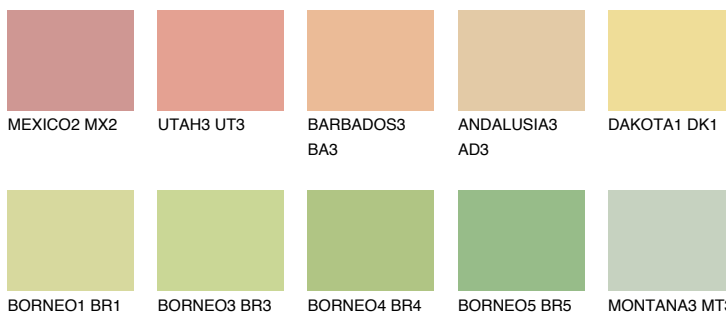

CALIFORNIA3 CF3

73% TSR 68%

Passzoló színek

COLOURS

Intenzív színek

További információért látogasson el a
www.ceresit.hu

*A látható színek a Ceresit által kínált összes vakolatra és festékre vonatkoznak. A tényleges színek kis mértékben eltérhetnek az itt láthatóktól, ez függ a felülettől, a körülményektől és a választott vakolat textúrájától. Javasoljuk a valódi színminták ellenőrzését is a Ceresit forgalmazójánál.