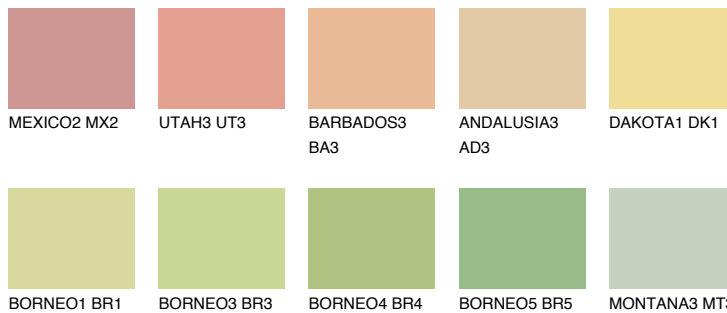

CALIFORNIA3 CF3

☀️ 73% **TSR 68%**

Passzoló színek

COLOURS

Intenzív színek

További információért látogasson el a
www.ceresit.hu

*A látható színek a Ceresit által kínált összes vakolatra és festékre vonatkoznak. A tényleges színek kis mértékben eltérhetnek az itt láthatóktól, ez függ a felülettől, a körülményektől és a választott vakolat textúrájától. Javasoljuk a valódi színminták ellenőrzését is a Ceresit forgalmazójánál.