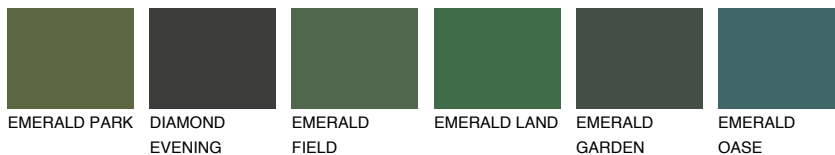

CALIFORNIA3 CF3

☀️ 73% **TSR 68%**

Passzoló színek

COLOURS

Intenzív színek

További információért látogasson el a
www.ceresit.hu

*A látható színek a Ceresit által kínált összes vakolatra és festékre vonatkoznak. A tényleges színek kis mértékben eltérhetnek az itt láthatóktól, ez függ a felülettől, a körülményektől és a választott vakolat textúrájától. Javasoljuk a valódi színminták ellenőrzését is a Ceresit forgalmazójánál.