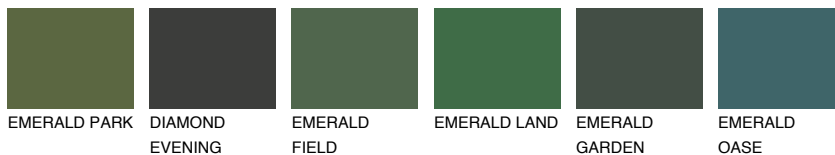

**CALIFORNIA3 CF3**

73% **TSR** 68%

**Passzó színek**

**COLOURS**

**Intenzív színek**

További információért látogasson el a  
[www.ceresit.hu](http://www.ceresit.hu)

\*A látható színek a Ceresit által kínált összes vakolatra és festékre vonatkoznak. A tényleges színek kis mértékben eltérhetnek az itt láthatóktól, ez függ a felülettől, a körülményektől és a választott vakolat textúrájától. Javasoljuk a valódi színminták ellenőrzését is a Ceresit forgalmazójánál.