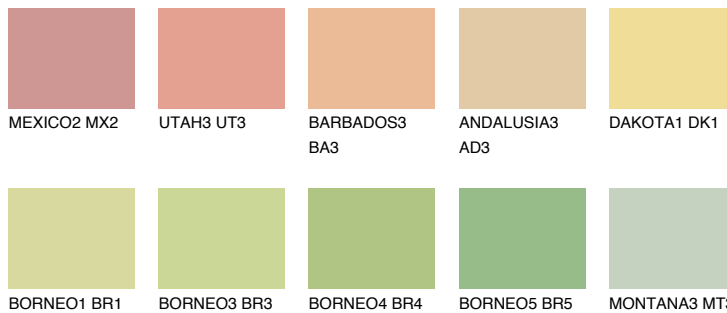

**CALIFORNIA3 CF3**

73% **TSR** 68%

**Passzó színek**

**COLOURS**

**Intenzív színek**

További információért látogasson el a  
[www.ceresit.hu](http://www.ceresit.hu)

\*A látható színek a Ceresit által kínált összes vakolatra és festékre vonatkoznak. A tényleges színek kis mértékben eltérhetnek az itt láthatóktól, ez függ a felülettől, a körülményektől és a választott vakolat textúrájától. Javasoljuk a valódi színminták ellenőrzését is a Ceresit forgalmazójánál.