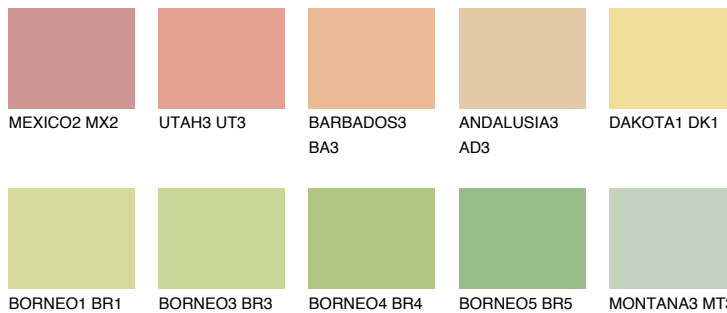

**CALIFORNIA3 CF3**

☀️ 73%    **TSR 68%**

**Passzoló színek**

**COLOURS**

**Intenzív színek**

További információért látogasson el a  
[www.ceresit.hu](http://www.ceresit.hu)

\*A látható színek a Ceresit által kínált összes vakolatra és festékre vonatkoznak. A tényleges színek kis mértékben eltérhetnek az itt láthatóktól, ez függ a felülettől, a körülményektől és a választott vakolat textúrájától. Javasoljuk a valódi színminták ellenőrzését is a Ceresit forgalmazójánál.