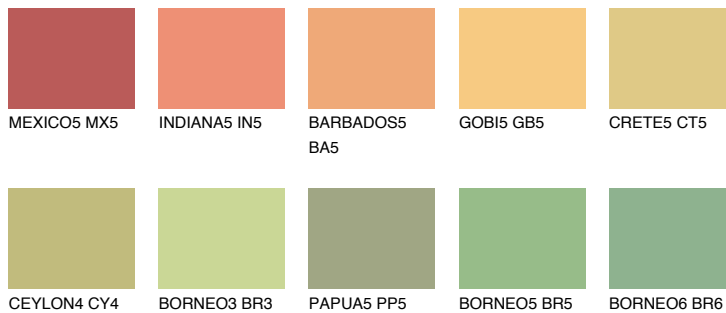


**CALIFORNIA4 CF4**70% **TSR** 66%**Passzó színek****COLOURS****Intenzív színek**

További információért látogasson el a
www.ceresit.hu

*A látható színek a Ceresit által kínált összes vakolatra és festékre vonatkoznak. A tényleges színek kis mértékben eltérhetnek az itt láthatóktól, ez függ a felülettől, a körülményektől és a választott vakolat textúrájától. Javasoljuk a valódi színminták ellenőrzését is a Ceresit forgalmazójánál.