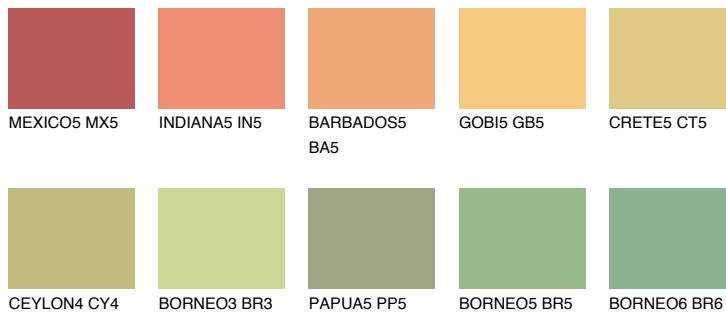


**CALIFORNIA4 CF4**70% **TSR** 66%**Passzoló színek****COLOURS****Intenzív színek**

További információért látogasson el a
www.ceresit.hu

*A látható színek a Ceresit által kínált összes vakolatra és festékre vonatkoznak. A tényleges színek kis mértékben eltérhetnek az itt láthatóktól, ez függ a felülettől, a körülményektől és a választott vakolat textúrájától. Javasoljuk a valódi színminták ellenőrzését is a Ceresit forgalmazójánál.