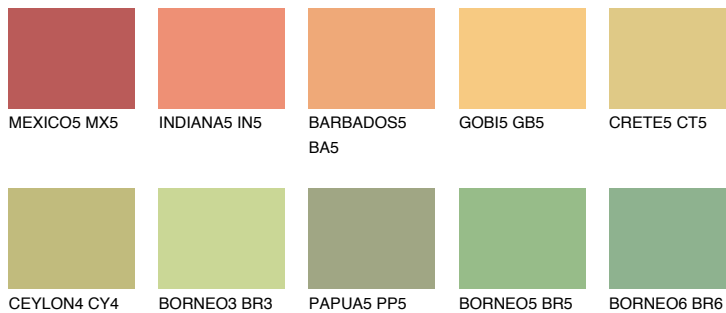

CALIFORNIA4 CF4

70% **TSR** 66%

Passzoló színek

COLOURS

Intenzív színek

További információért látogasson el a
www.ceresit.hu

*A látható színek a Ceresit által kínált összes vakolatra és festékre vonatkoznak. A tényleges színek kis mértékben eltérhetnek az itt láthatóktól, ez függ a felülettől, a körülményektől és a választott vakolat textúrájától. Javasoljuk a valódi színminták ellenőrzését is a Ceresit forgalmazójánál.