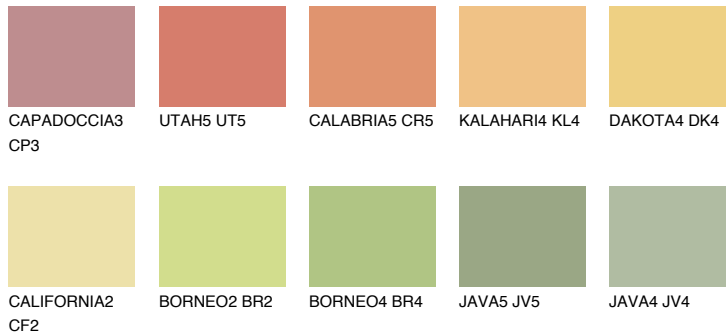

CALIFORNIA5 CF5

70% **TSR** 67%

Passzoló színek

COLOURS

Intenzív színek

További információért látogasson el a
www.ceresit.hu

*A látható színek a Ceresit által kínált összes vakolatra és festékre vonatkoznak. A tényleges színek kis mértékben eltérhetnek az itt láthatóktól, ez függ a felülettől, a körülményektől és a választott vakolat textúrájától. Javasoljuk a valódi színminták ellenőrzését is a Ceresit forgalmazójánál.