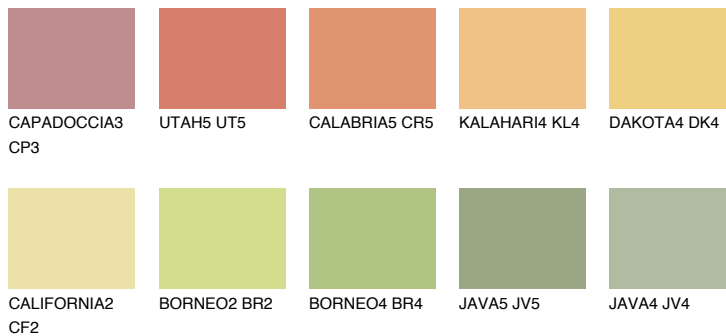


**CALIFORNIA5 CF5**70% **TSR** 67%**Passzoló színek****COLOURS****Intenzív színek**

További információért látogasson el a  
[www.ceresit.hu](http://www.ceresit.hu)

\*A látható színek a Ceresit által kínált összes vakolatra és festékre vonatkoznak. A tényleges színek kis mértékben eltérhetnek az itt láthatóktól, ez függ a felülettől, a körülményektől és a választott vakolat textúrájától. Javasoljuk a valódi színminták ellenőrzését is a Ceresit forgalmazójánál.