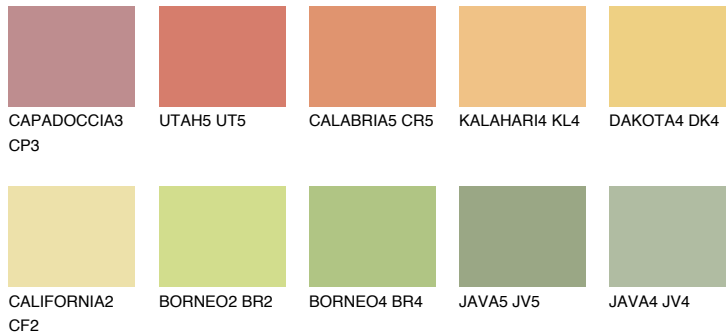


**CALIFORNIA5 CF5**70% **TSR** 67%**Passzoló színek****COLOURS****Intenzív színek**

További információért látogasson el a
www.ceresit.hu

*A látható színek a Ceresit által kínált összes vakolatra és festékre vonatkoznak. A tényleges színek kis mértékben eltérhetnek az itt láthatóktól, ez függ a felülettől, a körülményektől és a választott vakolat textúrájától. Javasoljuk a valódi színminták ellenőrzését is a Ceresit forgalmazójánál.