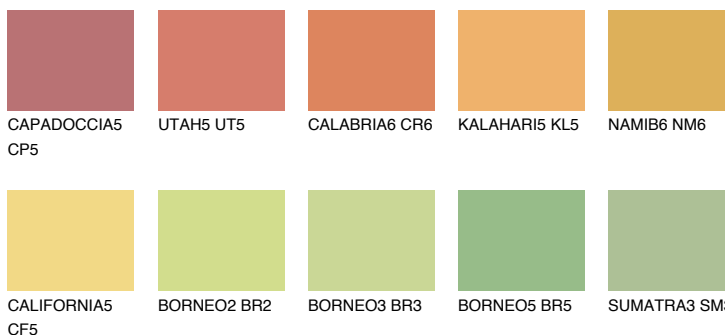

**CALIFORNIA6 CF6**65% **TSR** 65%**Passzó színek****COLOURS****Intenzív színek**

További információért látogasson el a  
[www.ceresit.hu](http://www.ceresit.hu)

\*A látható színek a Ceresit által kínált összes vakolatra és festékre vonatkoznak. A tényleges színek kis mértékben eltérhetnek az itt láthatóktól, ez függ a felülettől, a körülményektől és a választott vakolat textúrájától. Javasoljuk a valódi színminták ellenőrzését is a Ceresit forgalmazójánál.