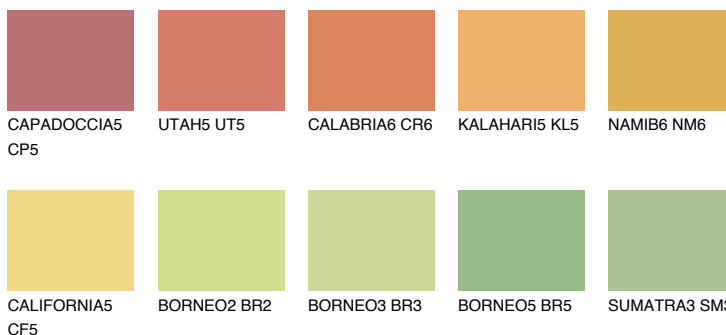

**CALIFORNIA6 CF6**65% **TSR** 65%**Passzoló színek****COLOURS****Intenzív színek**

További információért látogasson el a
www.ceresit.hu

*A látható színek a Ceresit által kínált összes vakolatra és festékre vonatkoznak. A tényleges színek kis mértékben eltérhetnek az itt láthatóktól, ez függ a felülettől, a körülményektől és a választott vakolat textúrájától. Javasoljuk a valódi színminták ellenőrzését is a Ceresit forgalmazójánál.