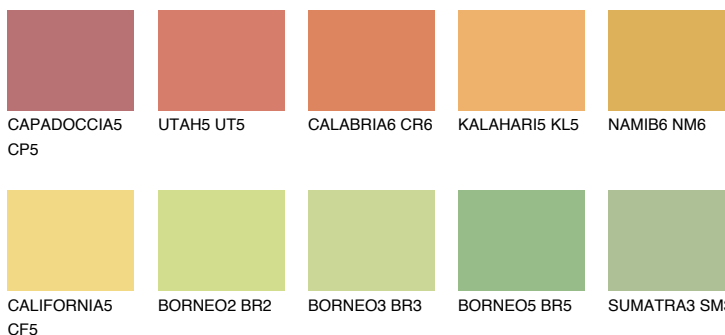

## CALIFORNIA6 CF6

65% TSR 65%

### Passzoló színek

#### COLOURS

#### Intenzív színek

További információért látogasson el a  
[www.ceresit.hu](http://www.ceresit.hu)

\*A látható színek a Ceresit által kínált összes vakolatra és festékre vonatkoznak. A tényleges színek kis mértékben eltérhetnek az itt láthatóktól, ez függ a felülettől, a körülményektől és a választott vakolat textúrájától. Javasoljuk a valódi színminták ellenőrzését is a Ceresit forgalmazójánál.