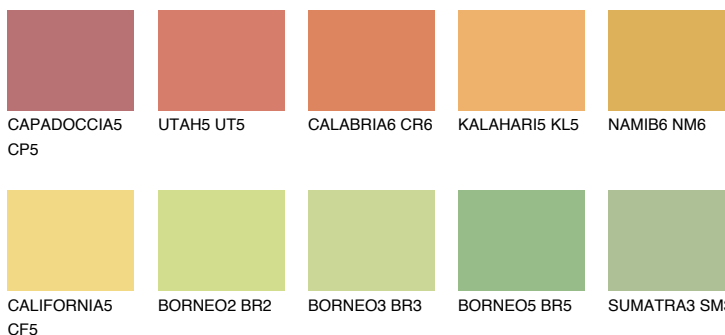

CALIFORNIA6 CF6

65% TSR 65%

Passzoló színek

COLOURS

Intenzív színek

További információért látogasson el a
www.ceresit.hu

*A látható színek a Ceresit által kínált összes vakolatra és festékre vonatkoznak. A tényleges színek kis mértékben eltérhetnek az itt láthatóktól, ez függ a felülettől, a körülményektől és a választott vakolat textúrájától. Javasoljuk a valódi színminták ellenőrzését is a Ceresit forgalmazójánál.