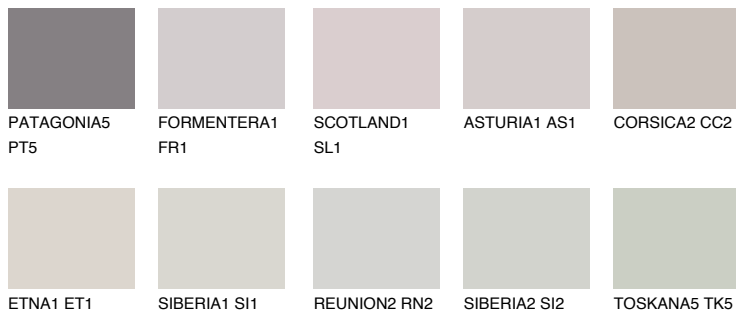

CORSICA1 CC162% **TSR** 61%**Passzoló színek****COLOURS****Intenzív színek**

További információért látogasson el a
www.ceresit.hu

*A látható színek a Ceresit által kínált összes vakolatra és festékre vonatkoznak. A tényleges színek kis mértékben eltérhetnek az itt láthatóktól, ez függ a felülettől, a körülményektől és a választott vakolat textúrájától. Javasoljuk a valódi színminták ellenőrzését is a Ceresit forgalmazójánál.