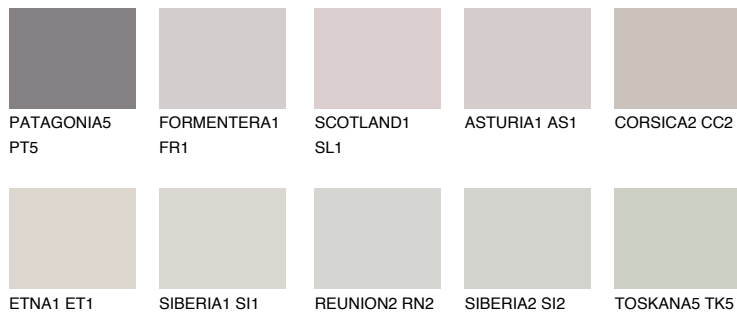

**CORSICA1 CC1**62% **TSR** 61%**Passzoló színek****COLOURS****Intenzív színek**

További információért látogasson el a  
[www.ceresit.hu](http://www.ceresit.hu)

\*A látható színek a Ceresit által kínált összes vakolatra és festékre vonatkoznak. A tényleges színek kis mértékben eltérhetnek az itt láthatóktól, ez függ a felülettől, a körülményektől és a választott vakolat textúrájától. Javasoljuk a valódi színminták ellenőrzését is a Ceresit forgalmazójánál.