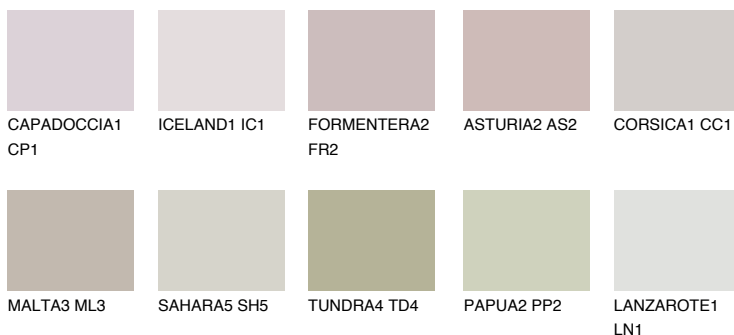

**CORSICA2 CC2**55% **TSR** 50%**Passzoló színek****COLOURS****Intenzív színek**

További információért látogasson el a  
[www.ceresit.hu](http://www.ceresit.hu)

\*A látható színek a Ceresit által kínált összes vakolatra és festékre vonatkoznak. A tényleges színek kis mértékben eltérhetnek az itt láthatóktól, ez függ a felülettől, a körülményektől és a választott vakolat textúrájától. Javasoljuk a valódi színminták ellenőrzését is a Ceresit forgalmazójánál.