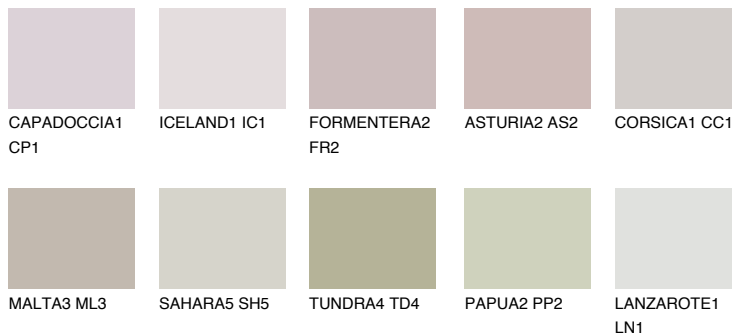

**CORSICA2 CC2**☀ 55% **TSR** 50%**Passzoló színek****COLOURS****Intenzív színek**

További információért látogasson el a  
[www.ceresit.hu](http://www.ceresit.hu)

\*A látható színek a Ceresit által kínált összes vakolatra és festékre vonatkoznak. A tényleges színek kis mértékben eltérhetnek az itt láthatóktól, ez függ a felülettől, a körülményektől és a választott vakolat textúrájától. Javasoljuk a valódi színminták ellenőrzését is a Ceresit forgalmazójánál.