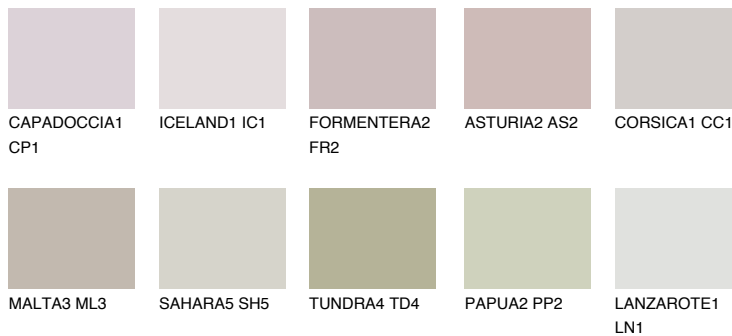

CORSICA2 CC2☀ 55% **TSR** 50%**Passzoló színek****COLOURS****Intenzív színek**

További információért látogasson el a
www.ceresit.hu

*A látható színek a Ceresit által kínált összes vakolatra és festékre vonatkoznak. A tényleges színek kis mértékben eltérhetnek az itt láthatóktól, ez függ a felülettől, a körülményektől és a választott vakolat textúrájától. Javasoljuk a valódi színminták ellenőrzését is a Ceresit forgalmazójánál.