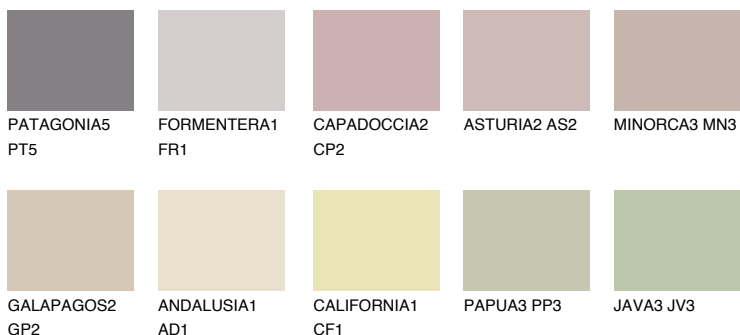

## CORSICA3 CC3

50% TSR 49%

### Passzoló színek

#### COLOURS

#### Intenzív színek

További információért látogasson el a  
[www.ceresit.hu](http://www.ceresit.hu)

\*A látható színek a Ceresit által kínált összes vakolatra és festékre vonatkoznak. A tényleges színek kis mértékben eltérhetnek az itt láthatóktól, ez függ a felülettől, a körülményektől és a választott vakolat textúrájától. Javasoljuk a valódi színminták ellenőrzését is a Ceresit forgalmazójánál.