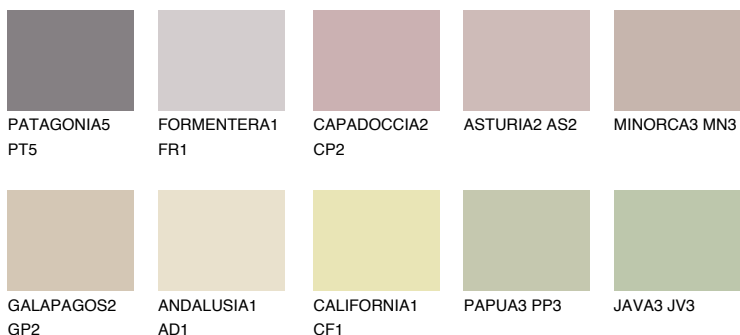

CORSICA3 CC3

50% **TSR** 49%

Passzoló színek

COLOURS

Intenzív színek

További információért látogasson el a
www.ceresit.hu

*A látható színek a Ceresit által kínált összes vakolatra és festékre vonatkoznak. A tényleges színek kis mértékben eltérhetnek az itt láthatóktól, ez függ a felülettől, a körülményektől és a választott vakolat textúrájától. Javasoljuk a valódi színminták ellenőrzését is a Ceresit forgalmazójánál.