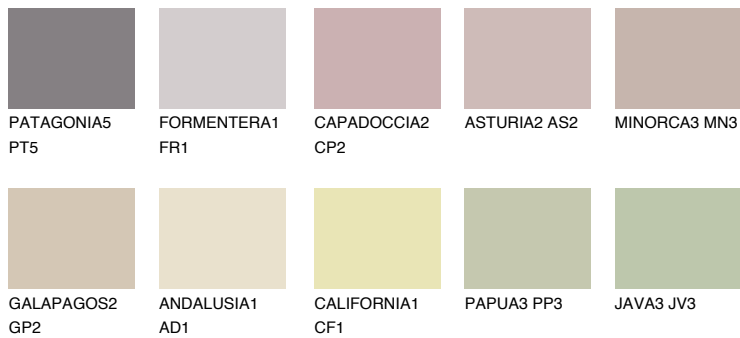

CORSIKA3 CC3

50% **TSR** 49%

Passzó színek

COLOURS

Intenzív színek

További információért látogasson el a
www.ceresit.hu

*A látható színek a Ceresit által kínált összes vakolatra és festékre vonatkoznak. A tényleges színek kis mértékben eltérhetnek az itt láthatóktól, ez függ a felülettől, a körülményektől és a választott vakolat textúrájától. Javasoljuk a valódi színminták ellenőrzését is a Ceresit forgalmazójánál.