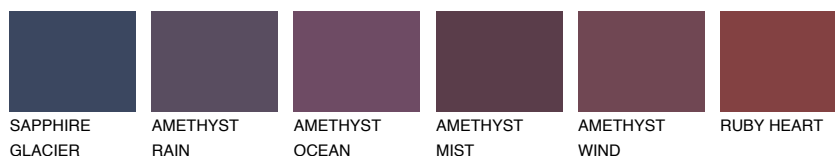

OCEANIA4 OC450% **TSR** 57%**Passzoló színek****COLOURS****Intenzív színek**

További információért látogasson el a
www.ceresit.hu

*A látható színek a Ceresit által kínált összes vakolatra és festékre vonatkoznak. A tényleges színek kis mértékben eltérhetnek az itt láthatóktól, ez függ a felülettől, a körülményektől és a választott vakolat textúrájától. Javasoljuk a valódi színminták ellenőrzését is a Ceresit forgalmazójánál.