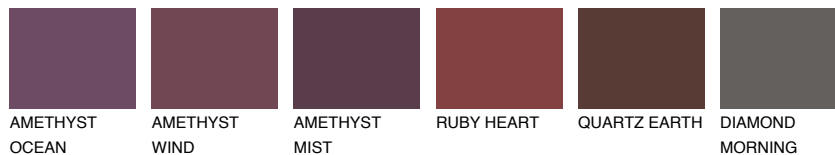

**CORSICA4 CC4**☀ 39% **TSR 39%****Passzoló színek****COLOURS****Intenzív színek**

További információért látogasson el a  
[www.ceresit.hu](http://www.ceresit.hu)

\*A látható színek a Ceresit által kínált összes vakolatra és festékre vonatkoznak. A tényleges színek kis mértékben eltérhetnek az itt láthatóktól, ez függ a felülettől, a körülményektől és a választott vakolat textúrájától. Javasoljuk a valódi színminták ellenőrzését is a Ceresit forgalmazójánál.