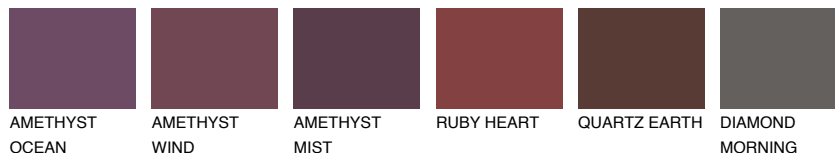

CORSICA4 CC4☀️ 39% **TSR 39%****Passzó színek****COLOURS****Intenzív színek**

További információért látogasson el a
www.ceresit.hu

*A látható színek a Ceresit által kínált összes vakolatra és festékre vonatkoznak. A tényleges színek kis mértékben eltérhetnek az itt láthatóktól, ez függ a felülettől, a körülményektől és a választott vakolat textúrájától. Javasoljuk a valódi színminták ellenőrzését is a Ceresit forgalmazójánál.