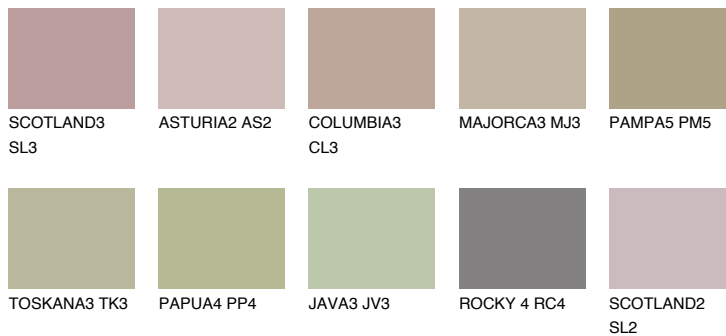

CORSICA4 CC4☀️ 39% **TSR 39%****Passzó színek****COLOURS****Intenzív színek**

További információért látogasson el a
www.ceresit.hu

*A látható színek a Ceresit által kínált összes vakolatra és festékre vonatkoznak. A tényleges színek kis mértékben eltérhetnek az itt láthatóktól, ez függ a felülettől, a körülményektől és a választott vakolat textúrájától. Javasoljuk a valódi színminták ellenőrzését is a Ceresit forgalmazójánál.