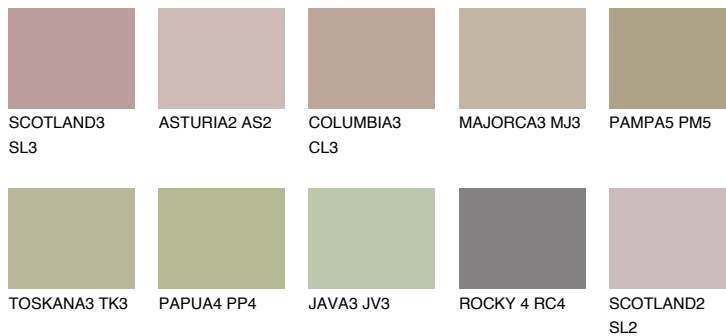

**CORSICA4 CC4**☀ 39% **TSR 39%****Passzoló színek****COLOURS****Intenzív színek**

További információért látogasson el a  
[www.ceresit.hu](http://www.ceresit.hu)

\*A látható színek a Ceresit által kínált összes vakolatra és festékre vonatkoznak. A tényleges színek kis mértékben eltérhetnek az itt láthatóktól, ez függ a felülettől, a körülményektől és a választott vakolat textúrájától. Javasoljuk a valódi színminták ellenőrzését is a Ceresit forgalmazójánál.