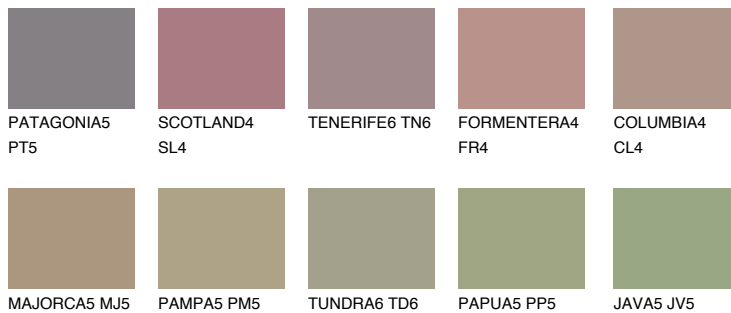

**CORSICA5 CC5**☀️ 32% **TSR 32%****Passzoló színek****COLOURS****Intenzív színek**

További információért látogasson el a  
[www.ceresit.hu](http://www.ceresit.hu)

\*A látható színek a Ceresit által kínált összes vakolatra és festékre vonatkoznak. A tényleges színek kis mértékben eltérhetnek az itt láthatóktól, ez függ a felülettől, a körülményektől és a választott vakolat textúrájától. Javasoljuk a valódi színminták ellenőrzését is a Ceresit forgalmazójánál.