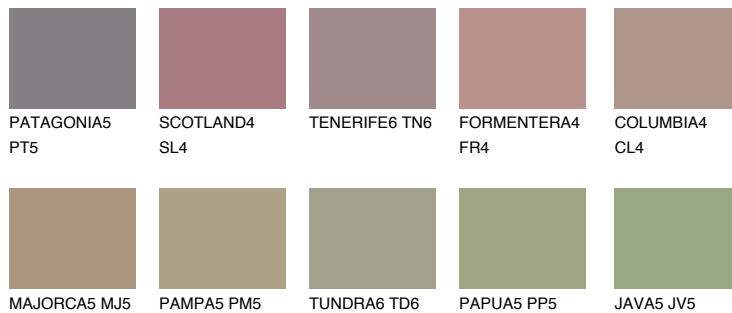

**CORSICA5 CC5**☀️ 32% **TSR 32%****Passzó színek****COLOURS****Intenzív színek**

További információért látogasson el a
www.ceresit.hu

*A látható színek a Ceresit által kínált összes vakolatra és festékre vonatkoznak. A tényleges színek kis mértékben eltérhetnek az itt láthatóktól, ez függ a felülettől, a körülményektől és a választott vakolat textúrájától. Javasoljuk a valódi színminták ellenőrzését is a Ceresit forgalmazójánál.