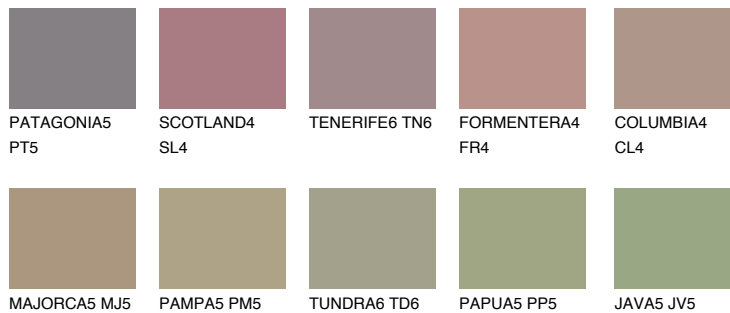

CORSICA5 CC5

☀️ 32% **TSR 32%**

Passzoló színek

COLOURS

Intenzív színek

További információért látogasson el a
www.ceresit.hu

*A látható színek a Ceresit által kínált összes vakolatra és festékre vonatkoznak. A tényleges színek kis mértékben eltérhetnek az itt láthatóktól, ez függ a felülettől, a körülményektől és a választott vakolat textúrájától. Javasoljuk a valódi színminták ellenőrzését is a Ceresit forgalmazójánál.