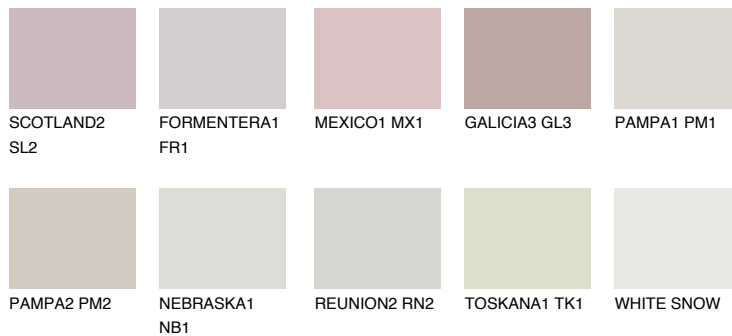

MAJORCA1 MJ1

67% **TSR** 63%

Passzoló színek

COLOURS

Intenzív színek

További információért látogasson el a
www.ceresit.hu

*A látható színek a Ceresit által kínált összes vakolatra és festékre vonatkoznak. A tényleges színek kis mértékben eltérhetnek az itt láthatóktól, ez függ a felülettől, a körülményektől és a választott vakolat textúrájától. Javasoljuk a valódi színminták ellenőrzését is a Ceresit forgalmazójánál.