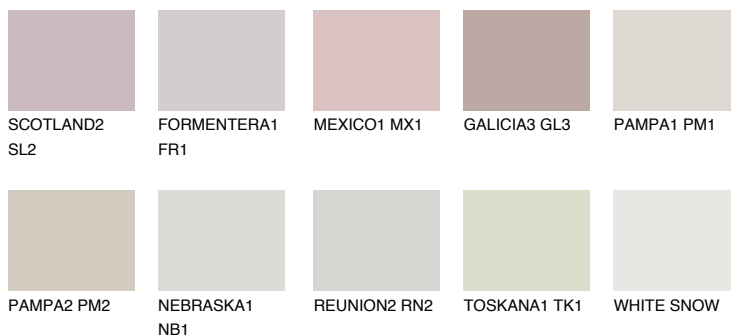

## MAJORCA1 MJ1

67% **TSR** 63%

### Passzó színek

#### COLOURS

#### Intenzív színek

További információért látogasson el a  
[www.ceresit.hu](http://www.ceresit.hu)

\*A látható színek a Ceresit által kínált összes vakolatra és festékre vonatkoznak. A tényleges színek kis mértékben eltérhetnek az itt láthatóktól, ez függ a felülettől, a körülményektől és a választott vakolat textúrájától. Javasoljuk a valódi színminták ellenőrzését is a Ceresit forgalmazójánál.