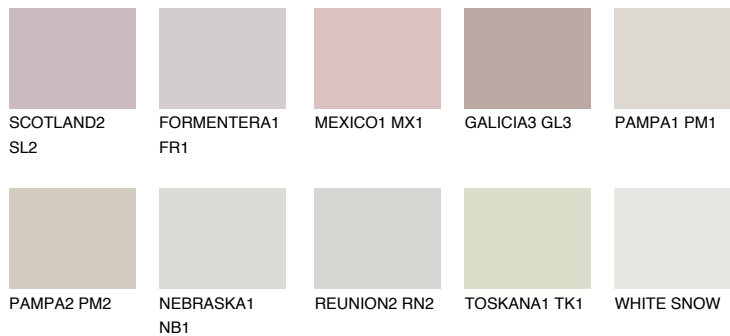

MAJORCA1 MJ1

67% **TSR** 63%

Passzoló színek

COLOURS

Intenzív színek

További információért látogasson el a
www.ceresit.hu

*A látható színek a Ceresit által kínált összes vakolatra és festékre vonatkoznak. A tényleges színek kis mértékben eltérhetnek az itt láthatóktól, ez függ a felülettől, a körülményektől és a választott vakolat textúrájától. Javasoljuk a valódi színminták ellenőrzését is a Ceresit forgalmazójánál.