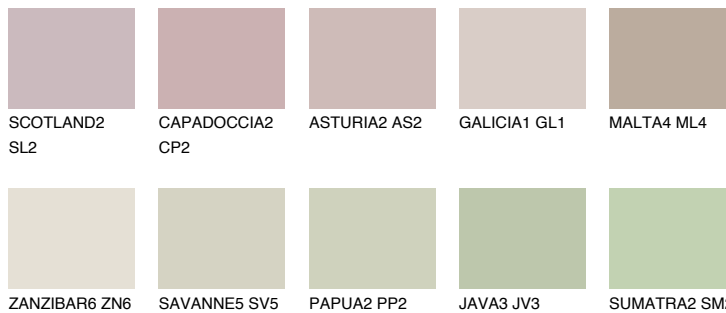

**MAJORCA2 MJ2**56% **TSR** 50%**Passzó színek****COLOURS****Intenzív színek**

További információért látogasson el a
www.ceresit.hu

*A látható színek a Ceresit által kínált összes vakolatra és festékre vonatkoznak. A tényleges színek kis mértékben eltérhetnek az itt láthatóktól, ez függ a felülettől, a körülményektől és a választott vakolat textúrájától. Javasoljuk a valódi színminták ellenőrzését is a Ceresit forgalmazójánál.