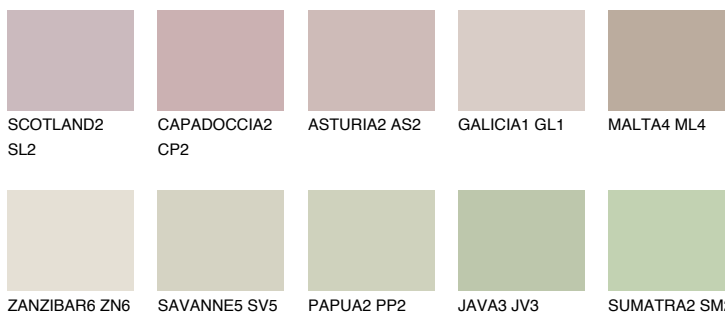

MAJORCA2 MJ2

56% **TSR** 50%

Passzoló színek

COLOURS

Intenzív színek

További információért látogasson el a
www.ceresit.hu