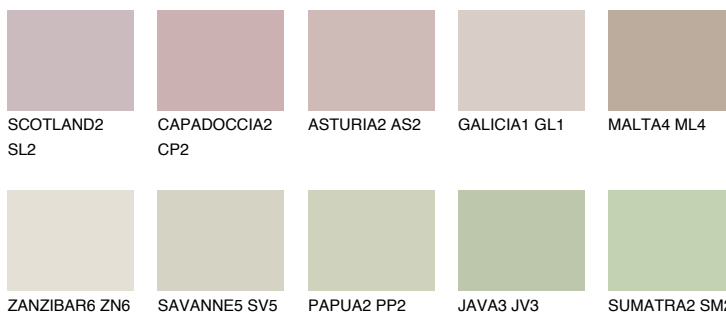

MAJORCA2 MJ2

56% **TSR** 50%

Passzoló színek

COLOURS

Intenzív színek

További információért látogasson el a
www.ceresit.hu

*A látható színek a Ceresit által kínált összes vakolatra és festékre vonatkoznak. A tényleges színek kis mértékben eltérhetnek az itt láthatóktól, ez függ a felülettől, a körülményektől és a választott vakolat textúrájától. Javasoljuk a valódi színminták ellenőrzését is a Ceresit forgalmazójánál.