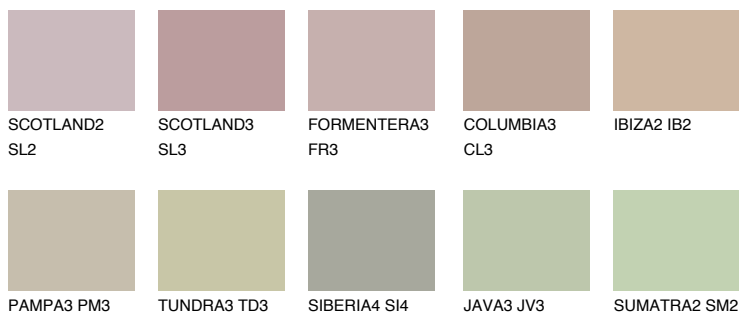

**MAJORCA3 MJ3**48% **TSR** 44%**Passzoló színek****COLOURS****Intenzív színek**

További információért látogasson el a
www.ceresit.hu

*A látható színek a Ceresit által kínált összes vakolatra és festékre vonatkoznak. A tényleges színek kis mértékben eltérhetnek az itt láthatóktól, ez függ a felülettől, a körülményektől és a választott vakolat textúrájától. Javasoljuk a valódi színminták ellenőrzését is a Ceresit forgalmazójánál.