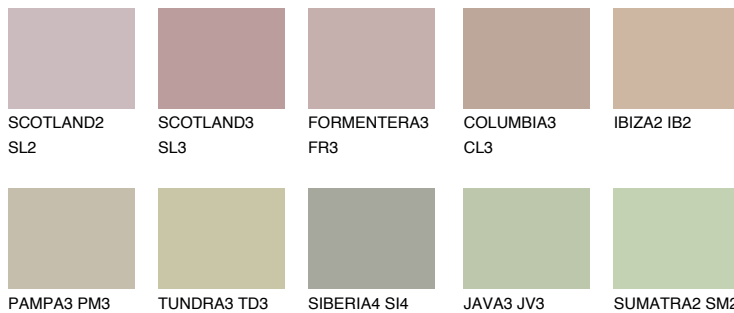

## MAJORCA3 MJ3

48% **TSR** 44%

### Passzó színek

#### COLOURS

#### Intenzív színek

További információért látogasson el a  
[www.ceresit.hu](http://www.ceresit.hu)

\*A látható színek a Ceresit által kínált összes vakolatra és festékre vonatkoznak. A tényleges színek kis mértékben eltérhetnek az itt láthatóktól, ez függ a felülettől, a körülményektől és a választott vakolat textúrájától. Javasoljuk a valódi színminták ellenőrzését is a Ceresit forgalmazójánál.