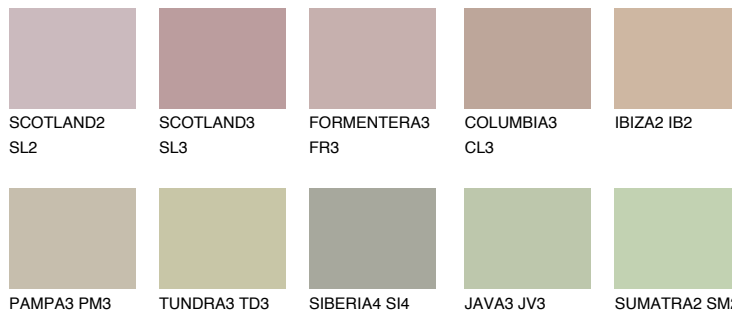

**MAJORCA3 MJ3**48% **TSR** 44%**Passzoló színek****COLOURS****Intenzív színek**

További információért látogasson el a  
[www.ceresit.hu](http://www.ceresit.hu)

\*A látható színek a Ceresit által kínált összes vakolatra és festékre vonatkoznak. A tényleges színek kis mértékben eltérhetnek az itt láthatóktól, ez függ a felülettől, a körülményektől és a választott vakolat textúrájától. Javasoljuk a valódi színminták ellenőrzését is a Ceresit forgalmazójánál.