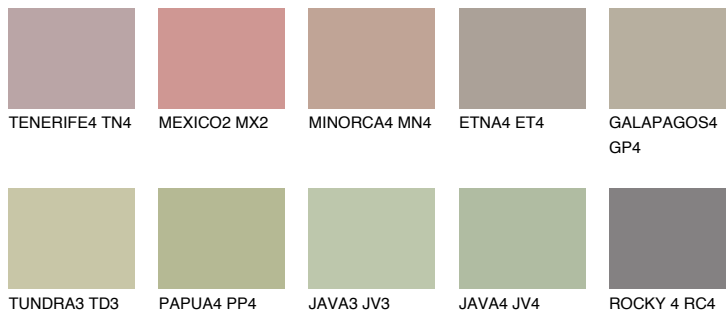

MAJORCA4 MJ4

☀️ 43% **TSR 38%**

Passzoló színek

COLOURS

Intenzív színek

További információért látogasson el a
www.ceresit.hu

*A látható színek a Ceresit által kínált összes vakolatra és festékre vonatkoznak. A tényleges színek kis mértékben eltérhetnek az itt láthatóktól, ez függ a felülettől, a körülményektől és a választott vakolat textúrájától. Javasoljuk a valódi színminták ellenőrzését is a Ceresit forgalmazójánál.