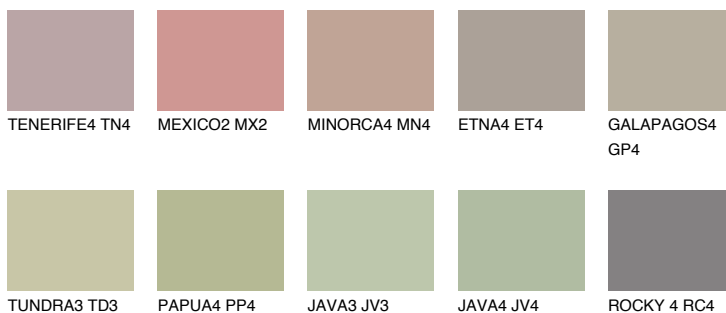

**MAJORCA4 MJ4**☀️ 43% **TSR 38%****Passzoló színek****COLOURS****Intenzív színek**

További információért látogasson el a
www.ceresit.hu

*A látható színek a Ceresit által kínált összes vakolatra és festékre vonatkoznak. A tényleges színek kis mértékben eltérhetnek az itt láthatóktól, ez függ a felülettől, a körülményektől és a választott vakolat textúrájától. Javasoljuk a valódi színminták ellenőrzését is a Ceresit forgalmazójánál.