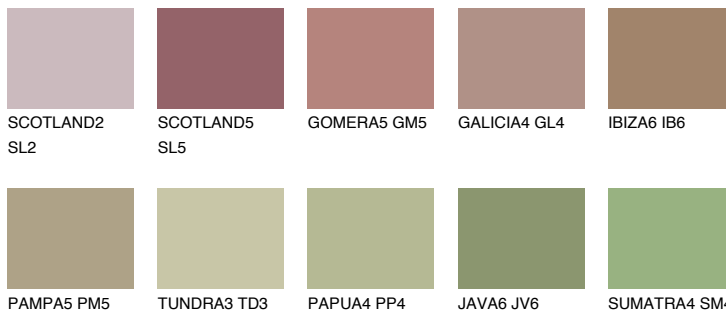

MAJORCA5 MJ5

☀️ 32% **TSR 29%**

Passzoló színek

COLOURS

Intenzív színek

További információért látogasson el a
www.ceresit.hu

*A látható színek a Ceresit által kínált összes vakolatra és festékre vonatkoznak. A tényleges színek kis mértékben eltérhetnek az itt láthatóktól, ez függ a felülettől, a körülményektől és a választott vakolat textúrájától. Javasoljuk a valódi színminták ellenőrzését is a Ceresit forgalmazójánál.