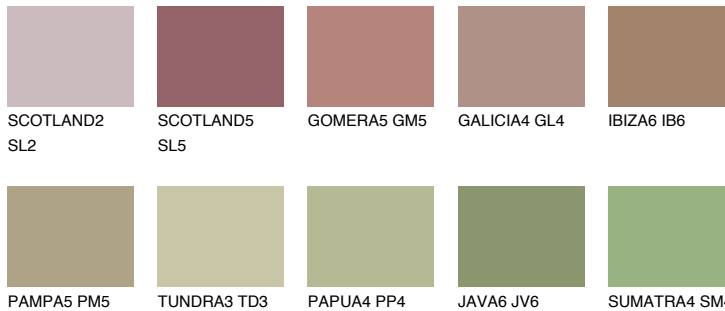

**MAJORCA5 MJ5**

☀️ 32%    **TSR 29%**

**Passzó színek**

**COLOURS**

**Intenzív színek**

További információért látogasson el a  
[www.ceresit.hu](http://www.ceresit.hu)

\*A látható színek a Ceresit által kínált összes vakolatra és festékre vonatkoznak. A tényleges színek kis mértékben eltérhetnek az itt láthatóktól, ez függ a felülettől, a körülményektől és a választott vakolat textúrájától. Javasoljuk a valódi színminták ellenőrzését is a Ceresit forgalmazójánál.