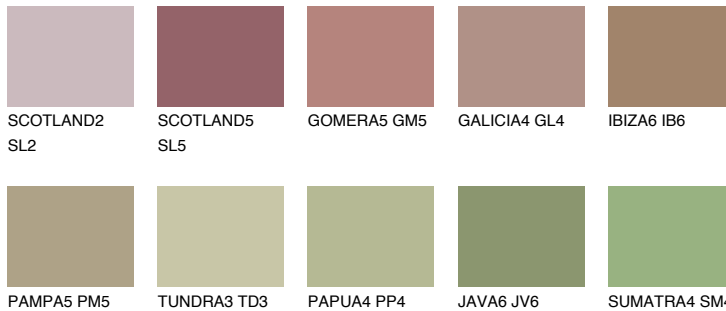

MAJORCA5 MJ5

☀️ 32% **TSR 29%**

Passzoló színek

COLOURS

Intenzív színek

További információért látogasson el a
www.ceresit.hu

*A látható színek a Ceresit által kínált összes vakolatra és festékre vonatkoznak. A tényleges színek kis mértékben eltérhetnek az itt láthatóktól, ez függ a felülettől, a körülményektől és a választott vakolat textúrájától. Javasoljuk a valódi színminták ellenőrzését is a Ceresit forgalmazójánál.