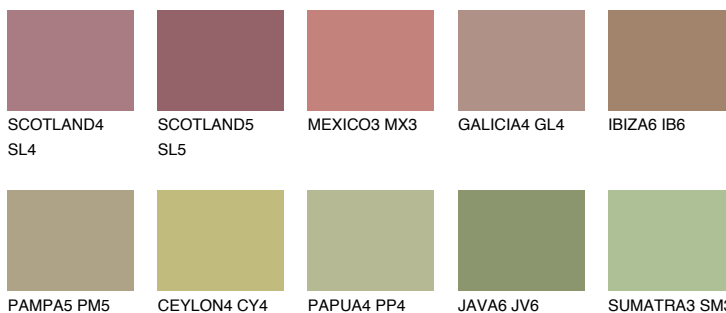

MAJORCA6 MJ6

☀ 27% **TSR 25%**

Passzoló színek

COLOURS

Intenzív színek

További információért látogasson el a
www.ceresit.hu

*A látható színek a Ceresit által kínált összes vakolatra és festékre vonatkoznak. A tényleges színek kis mértékben eltérhetnek az itt láthatóktól, ez függ a felülettől, a körülményektől és a választott vakolat textúrájától. Javasoljuk a valódi színminták ellenőrzését is a Ceresit forgalmazójánál.