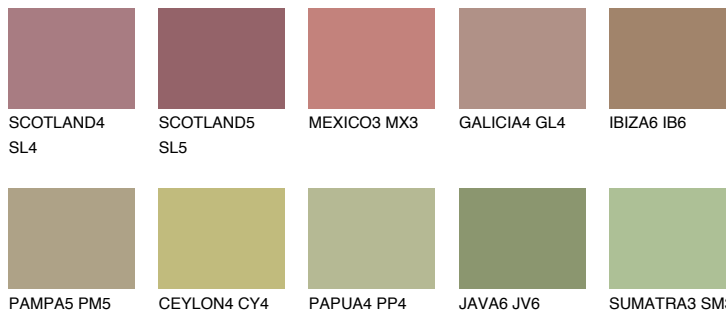

MAJORCA6 MJ6

☀️ 27% **TSR 25%**

Passzoló színek

COLOURS

Intenzív színek

További információért látogasson el a
www.ceresit.hu

*A látható színek a Ceresit által kínált összes vakolatra és festékre vonatkoznak. A tényleges színek kis mértékben eltérhetnek az itt láthatóktól, ez függ a felülettől, a körülményektől és a választott vakolat textúrájától. Javasoljuk a valódi színminták ellenőrzését is a Ceresit forgalmazójánál.