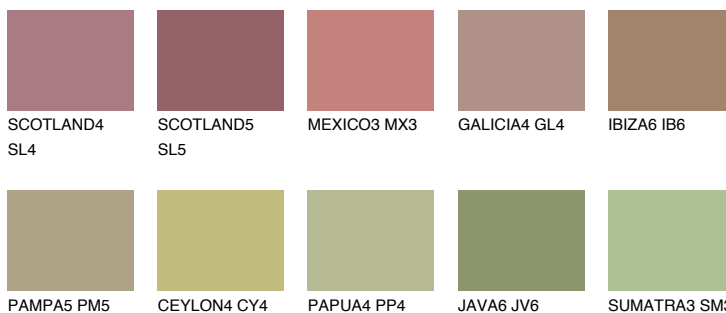

MAJORCA6 MJ6

☀️ 27% **TSR 25%**

Passzoló színek

COLOURS

Intenzív színek

További információért látogasson el a
www.ceresit.hu

*A látható színek a Ceresit által kínált összes vakolatra és festékre vonatkoznak. A tényleges színek kis mértékben eltérhetnek az itt láthatóktól, ez függ a felülettől, a körülményektől és a választott vakolat textúrájától. Javasoljuk a valódi színminták ellenőrzését is a Ceresit forgalmazójánál.