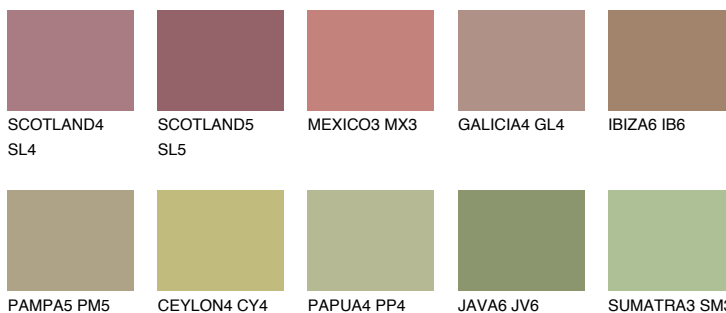

## MAJORCA6 MJ6

☀ 27%    **TSR 25%**

## Passzoló színek

### COLOURS

### Intenzív színek

További információért látogasson el a  
[www.ceresit.hu](http://www.ceresit.hu)

\*A látható színek a Ceresit által kínált összes vakolatra és festékre vonatkoznak. A tényleges színek kis mértékben eltérhetnek az itt láthatóktól, ez függ a felülettől, a körülményektől és a választott vakolat textúrájától. Javasoljuk a valódi színminták ellenőrzését is a Ceresit forgalmazójánál.