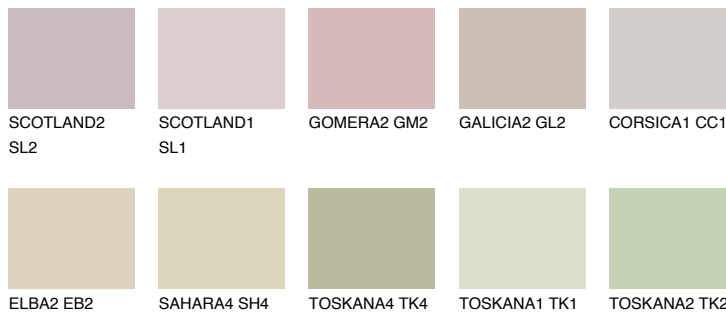

IBIZA1 IB1

61% **TSR** 57%

Passzoló színek

COLOURS

Intenzív színek

További információért látogasson el a
www.ceresit.hu

*A látható színek a Ceresit által kínált összes vakolatra és festékre vonatkoznak. A tényleges színek kis mértékben eltérhetnek az itt láthatóktól, ez függ a felülettől, a körülményektől és a választott vakolat textúrájától. Javasoljuk a valódi színminták ellenőrzését is a Ceresit forgalmazójánál.