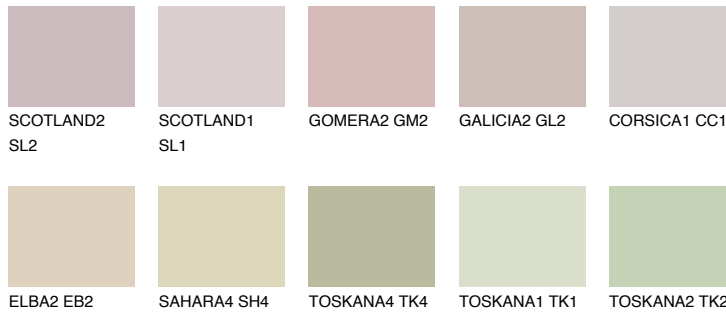


**IBIZA1 IB1**61% **TSR** 57%

## Passzoló színek

### COLOURS

### Intenzív színek

További információért látogasson el a  
[www.ceresit.hu](http://www.ceresit.hu)

\*A látható színek a Ceresit által kínált összes vakolatra és festékre vonatkoznak. A tényleges színek kis mértékben eltérhetnek az itt láthatóktól, ez függ a felülettől, a körülményektől és a választott vakolat textúrájától. Javasoljuk a valódi színminták ellenőrzését is a Ceresit forgalmazójánál.