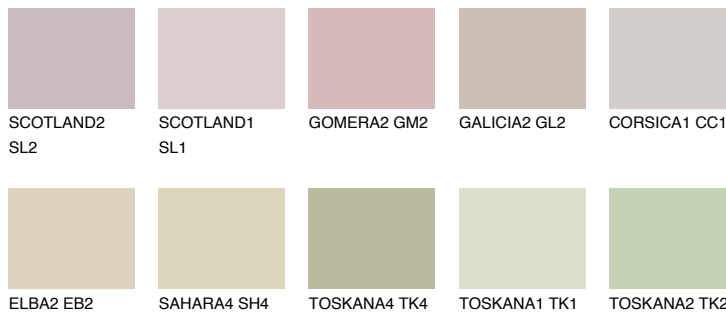


**IBIZA1 IB1**61% **TSR** 57%

## Passzoló színek

### COLOURS

### Intenzív színek

További információért látogasson el a  
[www.ceresit.hu](http://www.ceresit.hu)

\*A látható színek a Ceresit által kínált összes vakolatra és festékre vonatkoznak. A tényleges színek kis mértékben eltérhetnek az itt láthatóktól, ez függ a felülettől, a körülményektől és a választott vakolat textúrájától. Javasoljuk a valódi színminták ellenőrzését is a Ceresit forgalmazójánál.