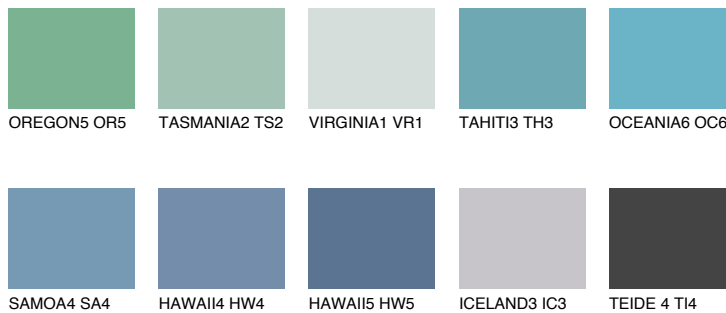

OCEANIA5 OC5

☀️ 47% **TSR 56%**

Passzoló színek

COLOURS

Intenzív színek

További információért látogasson el a
www.ceresit.hu

*A látható színek a Ceresit által kínált összes vakolatra és festékre vonatkoznak. A tényleges színek kis mértékben eltérhetnek az itt láthatóktól, ez függ a felülettől, a körülményektől és a választott vakolat textúrájától. Javasoljuk a valódi színminták ellenőrzését is a Ceresit forgalmazójánál.