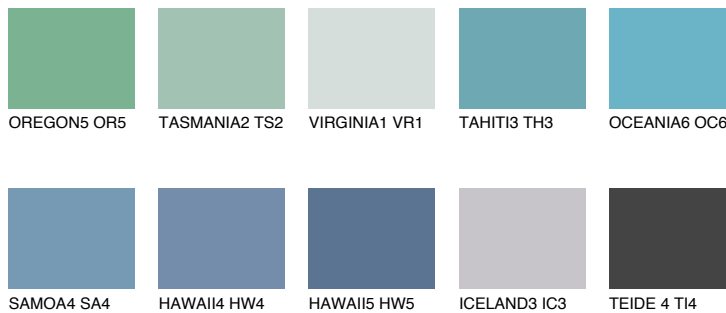

**OCEANIA5 OC5**☀️ 47% **TSR** 56%**Passzoló színek****COLOURS****Intenzív színek**

További információért látogasson el a  
[www.ceresit.hu](http://www.ceresit.hu)

\*A látható színek a Ceresit által kínált összes vakolatra és festékre vonatkoznak. A tényleges színek kis mértékben eltérhetnek az itt láthatóktól, ez függ a felülettől, a körülményektől és a választott vakolat textúrájától. Javasoljuk a valódi színminták ellenőrzését is a Ceresit forgalmazójánál.