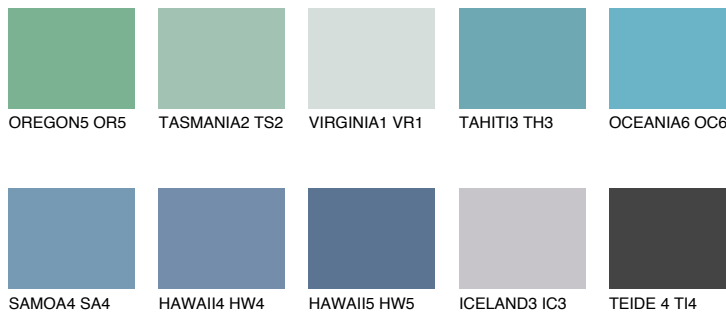

OCEANIA5 OC5

☀️ 47% **TSR** 56%

Passzoló színek

COLOURS

Intenzív színek

További információért látogasson el a
www.ceresit.hu

*A látható színek a Ceresit által kínált összes vakolatra és festékre vonatkoznak. A tényleges színek kis mértékben eltérhetnek az itt láthatóktól, ez függ a felülettől, a körülményektől és a választott vakolat textúrájától. Javasoljuk a valódi színminták ellenőrzését is a Ceresit forgalmazójánál.