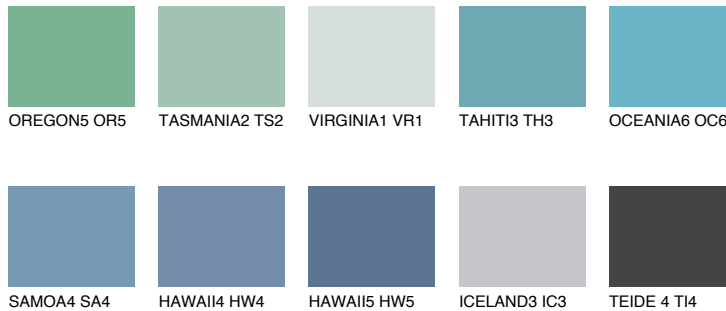

**OCEANIA5 OC5**☀️ 47% **TSR** 56%**Passzoló színek****COLOURS****Intenzív színek**

További információért látogasson el a
www.ceresit.hu

*A látható színek a Ceresit által kínált összes vakolatra és festékre vonatkoznak. A tényleges színek kis mértékben eltérhetnek az itt láthatóktól, ez függ a felülettől, a körülményektől és a választott vakolat textúrájától. Javasoljuk a valódi színminták ellenőrzését is a Ceresit forgalmazójánál.