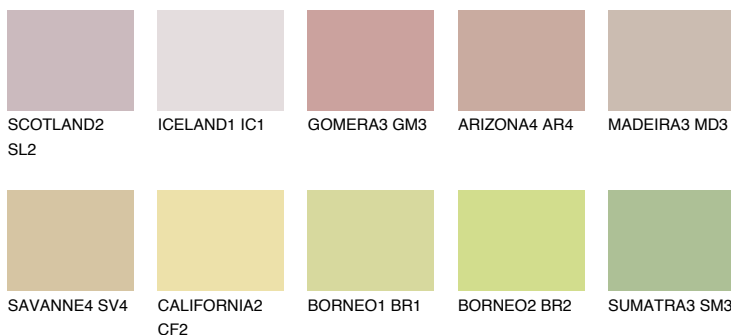

**IBIZA2 IB2**50% **TSR** 48%

Passzoló színek

COLOURS

Intenzív színek

További információért látogasson el a
www.ceresit.hu

*A látható színek a Ceresit által kínált összes vakolatra és festékre vonatkoznak. A tényleges színek kis mértékben eltérhetnek az itt láthatóktól, ez függ a felülettől, a körülményektől és a választott vakolat textúrájától. Javasoljuk a valódi színminták ellenőrzését is a Ceresit forgalmazójánál.