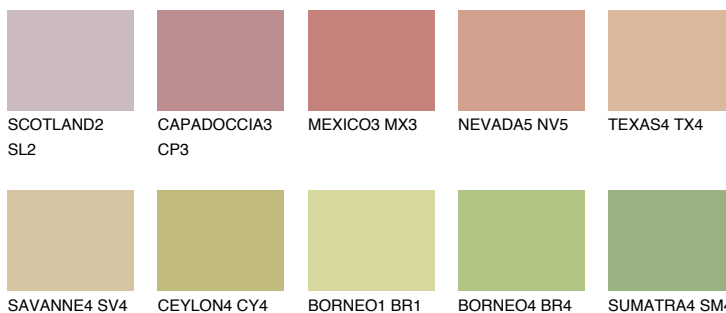

IBIZA3 IB3

☀️ 43% **TSR** 45%

Passzoló színek

COLOURS

Intenzív színek

További információért látogasson el a
www.ceresit.hu

*A látható színek a Ceresit által kínált összes vakolatra és festékre vonatkoznak. A tényleges színek kis mértékben eltérhetnek az itt láthatóktól, ez függ a felülettől, a körülményektől és a választott vakolat textúrájától. Javasoljuk a valódi színminták ellenőrzését is a Ceresit forgalmazójánál.