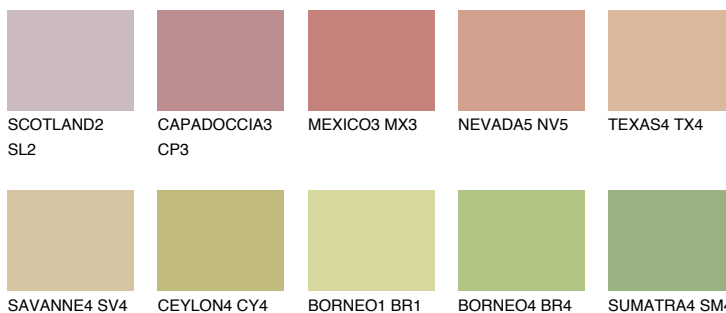

IBIZA3 IB3

☀ 43% **TSR 45%**

Passzoló színek

COLOURS

Intenzív színek

További információért látogasson el a
www.ceresit.hu