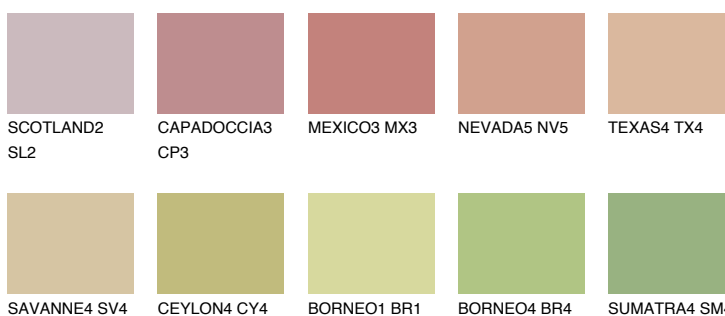

**IBIZA3 IB3**

☀ 43% **TSR** 45%

## Passzoló színek

### COLOURS

### Intenzív színek

További információért látogasson el a  
[www.ceresit.hu](http://www.ceresit.hu)

\*A látható színek a Ceresit által kínált összes vakolatra és festékre vonatkoznak. A tényleges színek kis mértékben eltérhetnek az itt láthatóktól, ez függ a felülettől, a körülményektől és a választott vakolat textúrájától. Javasoljuk a valódi színminták ellenőrzését is a Ceresit forgalmazójánál.