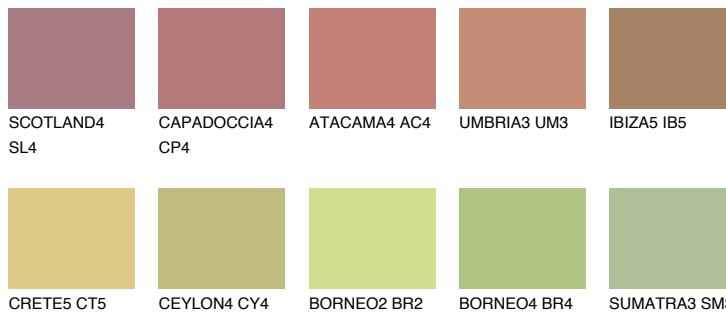

**IBIZA4 IB4**

☾ 37% **TSR 37%**

## Passzoló színek

### COLOURS

### Intenzív színek

További információért látogasson el a  
[www.ceresit.hu](http://www.ceresit.hu)

\*A látható színek a Ceresit által kínált összes vakolatra és festékre vonatkoznak. A tényleges színek kis mértékben eltérhetnek az itt láthatóktól, ez függ a felülettől, a körülményektől és a választott vakolat textúrájától. Javasoljuk a valódi színminták ellenőrzését is a Ceresit forgalmazójánál.