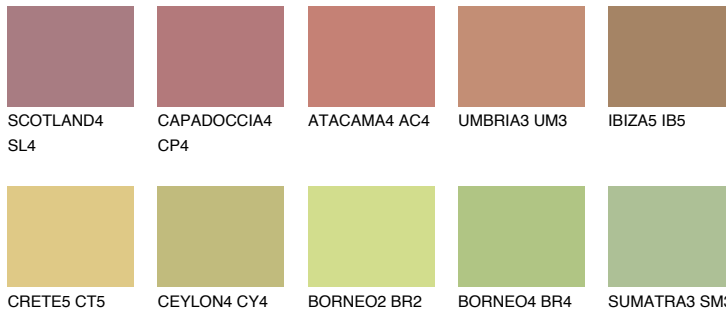

IBIZA4 IB4

☾ 37% **TSR 37%**

Passzoló színek

COLOURS

Intenzív színek

További információért látogasson el a
www.ceresit.hu