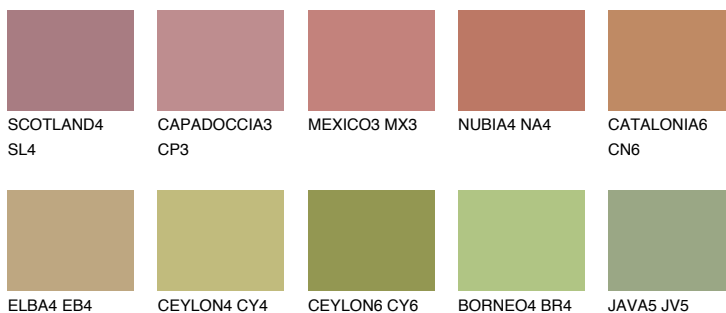

**IBIZA5 IB5**☀ 25% **TSR 25%****Passzoló színek****COLOURS****Intenzív színek**

További információért látogasson el a
www.ceresit.hu

*A látható színek a Ceresit által kínált összes vakolatra és festékre vonatkoznak. A tényleges színek kis mértékben eltérhetnek az itt láthatóktól, ez függ a felülettől, a körülményektől és a választott vakolat textúrájától. Javasoljuk a valódi színminták ellenőrzését is a Ceresit forgalmazójánál.