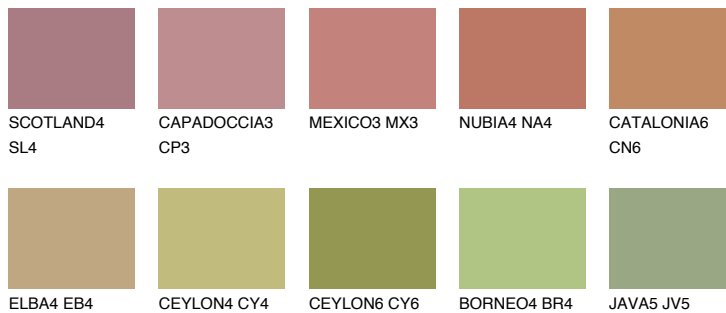

**IBIZA5 IB5**☀ 25% **TSR 25%****Passzoló színek****COLOURS****Intenzív színek**

További információért látogasson el a
www.ceresit.hu

*A látható színek a Ceresit által kínált összes vakolatra és festékre vonatkoznak. A tényleges színek kis mértékben eltérhetnek az itt láthatóktól, ez függ a felülettől, a körülményektől és a választott vakolat textúrájától. Javasoljuk a valódi színminták ellenőrzését is a Ceresit forgalmazójánál.