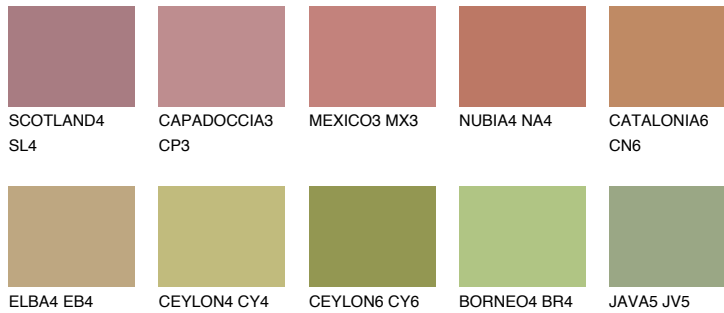

**IBIZA5 IB5**☀ 25% **TSR 25%****Passzó színek****COLOURS****Intenzív színek**

További információért látogasson el a
www.ceresit.hu

*A látható színek a Ceresit által kínált összes vakolatra és festékre vonatkoznak. A tényleges színek kis mértékben eltérhetnek az itt láthatóktól, ez függ a felülettől, a körülményektől és a választott vakolat textúrájától. Javasoljuk a valódi színminták ellenőrzését is a Ceresit forgalmazójánál.