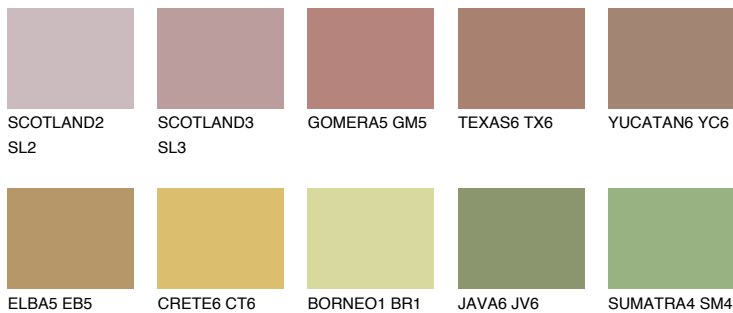

IBIZA6 IB6

☀ 25% **TSR** 24%

Passzoló színek

COLOURS

Intenzív színek

További információért látogasson el a
www.ceresit.hu

*A látható színek a Ceresit által kínált összes vakolatra és festékre vonatkoznak. A tényleges színek kis mértékben eltérhetnek az itt láthatóktól, ez függ a felülettől, a körülményektől és a választott vakolat textúrájától. Javasoljuk a valódi színminták ellenőrzését is a Ceresit forgalmazójánál.