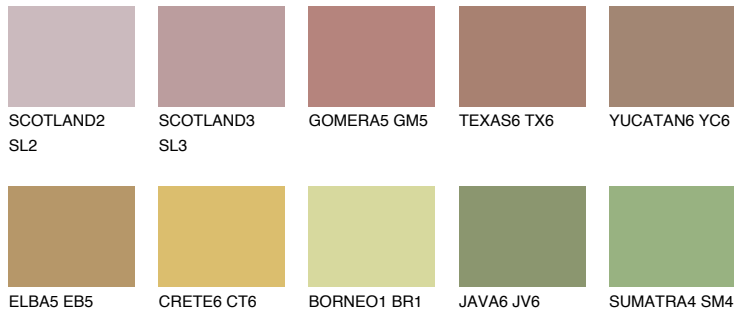

**IBIZA6 IB6**☀️ 25% **TSR 24%****Passzó színek****COLOURS****Intenzív színek**

További információért látogasson el a  
[www.ceresit.hu](http://www.ceresit.hu)

\*A látható színek a Ceresit által kínált összes vakolatra és festékre vonatkoznak. A tényleges színek kis mértékben eltérhetnek az itt láthatóktól, ez függ a felülettől, a körülményektől és a választott vakolat textúrájától. Javasoljuk a valódi színminták ellenőrzését is a Ceresit forgalmazójánál.