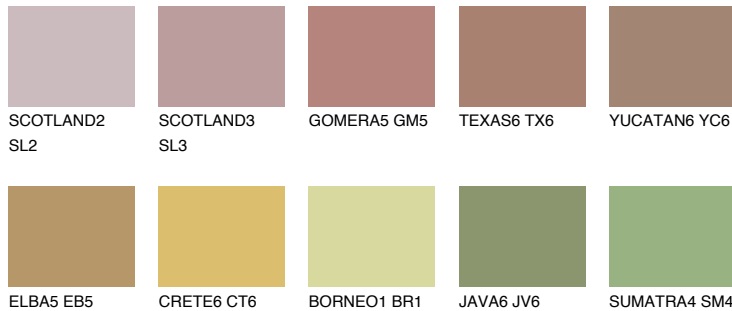

**IBIZA6 IB6**☀️ 25% **TSR 24%****Passzó színek****COLOURS****Intenzív színek**

További információért látogasson el a
www.ceresit.hu

*A látható színek a Ceresit által kínált összes vakolatra és festékre vonatkoznak. A tényleges színek kis mértékben eltérhetnek az itt láthatóktól, ez függ a felülettől, a körülményektől és a választott vakolat textúrájától. Javasoljuk a valódi színminták ellenőrzését is a Ceresit forgalmazójánál.