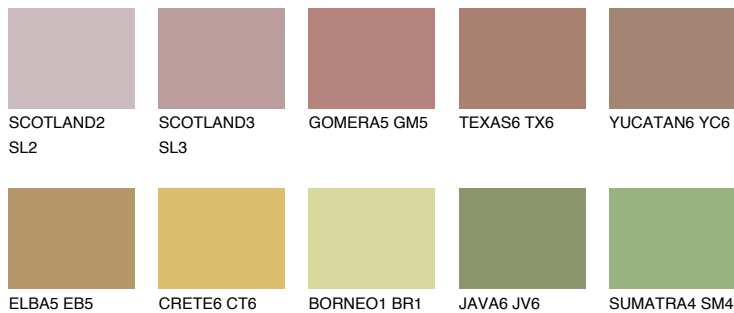

**IBIZA6 IB6**☀ 25% **TSR 24%****Passzó színek****COLOURS****Intenzív színek**

További információért látogasson el a  
[www.ceresit.hu](http://www.ceresit.hu)

\*A látható színek a Ceresit által kínált összes vakolatra és festékre vonatkoznak. A tényleges színek kis mértékben eltérhetnek az itt láthatóktól, ez függ a felülettől, a körülményektől és a választott vakolat textúrájától. Javasoljuk a valódi színminták ellenőrzését is a Ceresit forgalmazójánál.