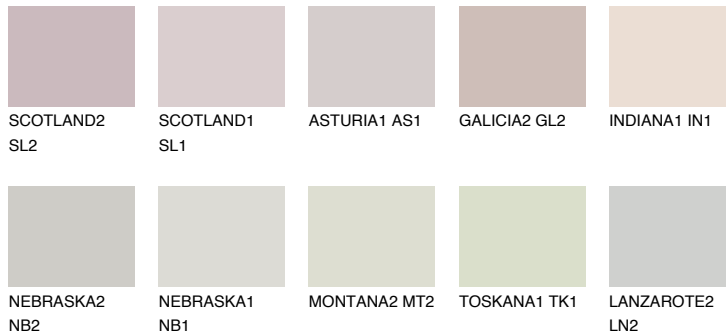

MALTA1 ML1

62% **TSR** 65%

Passzoló színek

COLOURS

Intenzív színek

További információért látogasson el a
www.ceresit.hu