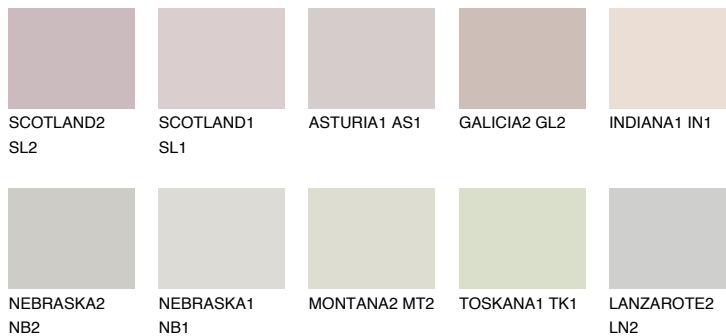

MALTA1 ML1

62% **TSR** 65%

Passzoló színek

COLOURS

Intenzív színek

További információért látogasson el a
www.ceresit.hu

*A látható színek a Ceresit által kínált összes vakolatra és festékre vonatkoznak. A tényleges színek kis mértékben eltérhetnek az itt láthatóktól, ez függ a felülettől, a körülményektől és a választott vakolat textúrájától. Javasoljuk a valódi színminták ellenőrzését is a Ceresit forgalmazójánál.