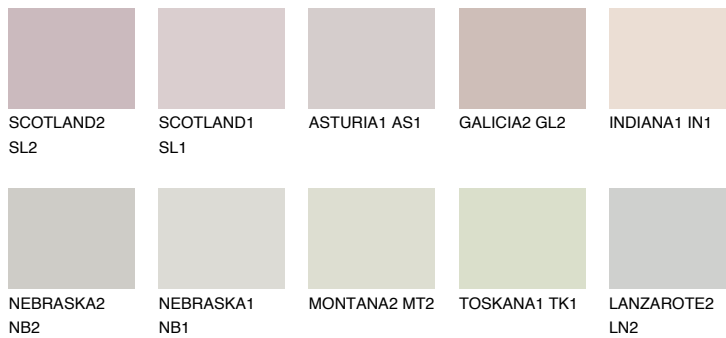

MALTA1 ML1

62% **TSR** 65%

Passzoló színek

COLOURS

Intenzív színek

További információért látogasson el a
www.ceresit.hu

*A látható színek a Ceresit által kínált összes vakolatra és festékre vonatkoznak. A tényleges színek kis mértékben eltérhetnek az itt láthatóktól, ez függ a felülettől, a körülményektől és a választott vakolat textúrájától. Javasoljuk a valódi színminták ellenőrzését is a Ceresit forgalmazójánál.