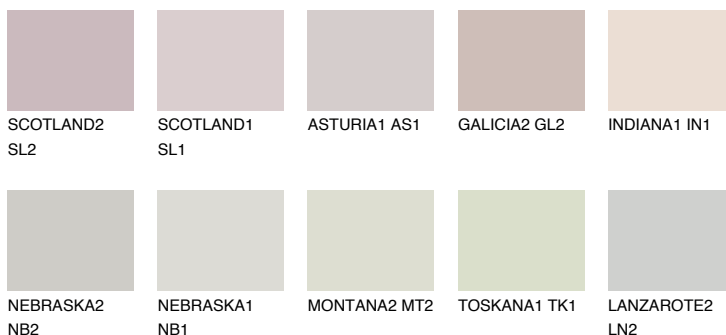

MALTA1 ML1

62% **TSR** 65%

Passzoló színek

COLOURS

Intenzív színek

További információért látogasson el a
www.ceresit.hu

*A látható színek a Ceresit által kínált összes vakolatra és festékre vonatkoznak. A tényleges színek kis mértékben eltérhetnek az itt láthatóktól, ez függ a felülettől, a körülményektől és a választott vakolat textúrájától. Javasoljuk a valódi színminták ellenőrzését is a Ceresit forgalmazójánál.