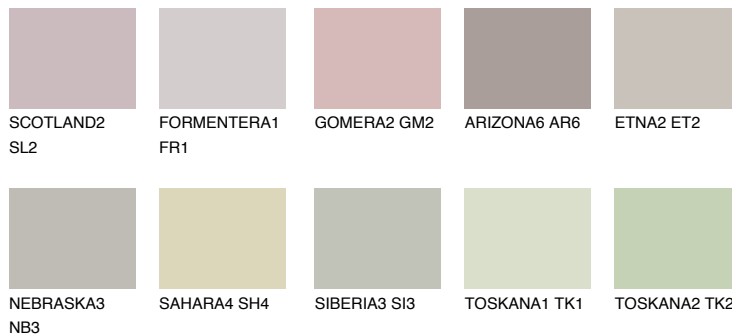

## MALTA2 ML2

☀️ 54%    **TSR 48%**

## Passzoló színek

### COLOURS

### Intenzív színek

További információért látogasson el a  
[www.ceresit.hu](http://www.ceresit.hu)

\*A látható színek a Ceresit által kínált összes vakolatra és festékre vonatkoznak. A tényleges színek kis mértékben eltérhetnek az itt láthatóktól, ez függ a felülettől, a körülményektől és a választott vakolat textúrájától. Javasoljuk a valódi színminták ellenőrzését is a Ceresit forgalmazójánál.