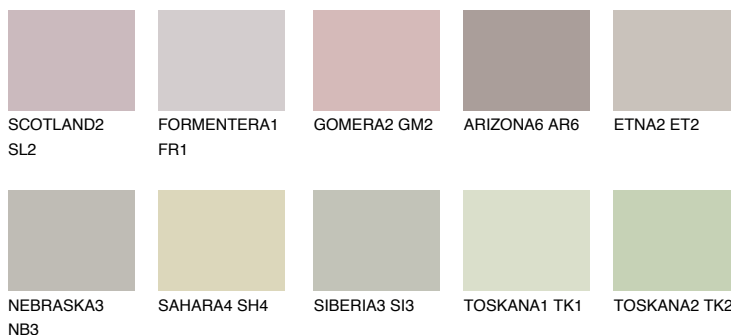

**MALTA2 ML2**☀️ 54% **TSR 48%****Passzoló színek****COLOURS****Intenzív színek**

További információért látogasson el a
www.ceresit.hu

*A látható színek a Ceresit által kínált összes vakolatra és festékre vonatkoznak. A tényleges színek kis mértékben eltérhetnek az itt láthatóktól, ez függ a felülettől, a körülményektől és a választott vakolat textúrájától. Javasoljuk a valódi színminták ellenőrzését is a Ceresit forgalmazójánál.