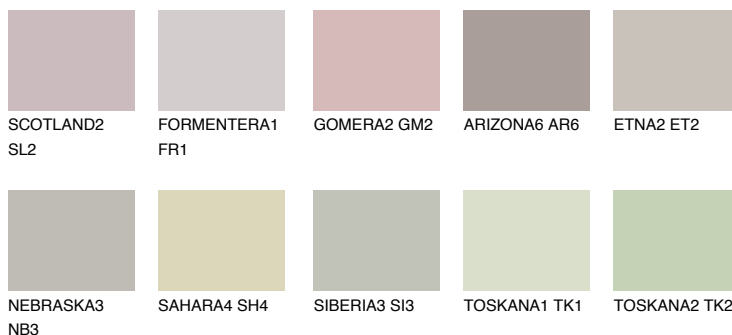

MALTA2 ML2

☀️ 54% **TSR 48%**

Passzoló színek

COLOURS

Intenzív színek

További információért látogasson el a
www.ceresit.hu

*A látható színek a Ceresit által kínált összes vakolatra és festékre vonatkoznak. A tényleges színek kis mértékben eltérhetnek az itt láthatóktól, ez függ a felülettől, a körülményektől és a választott vakolat textúrájától. Javasoljuk a valódi színminták ellenőrzését is a Ceresit forgalmazójánál.