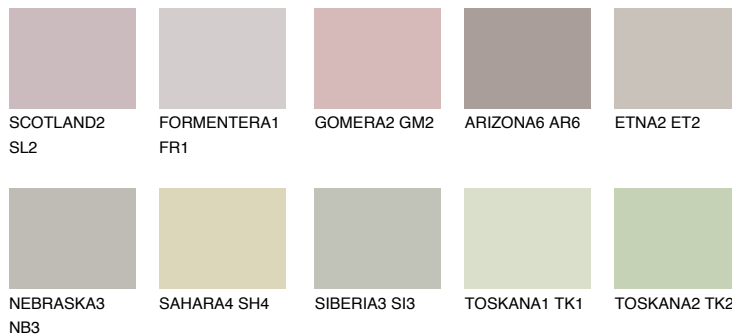

**MALTA2 ML2**☀️ 54% **TSR 48%****Passzoló színek****COLOURS****Intenzív színek**

További információért látogasson el a
www.ceresit.hu

*A látható színek a Ceresit által kínált összes vakolatra és festékre vonatkoznak. A tényleges színek kis mértékben eltérhetnek az itt láthatóktól, ez függ a felülettől, a körülményektől és a választott vakolat textúrájától. Javasoljuk a valódi színminták ellenőrzését is a Ceresit forgalmazójánál.