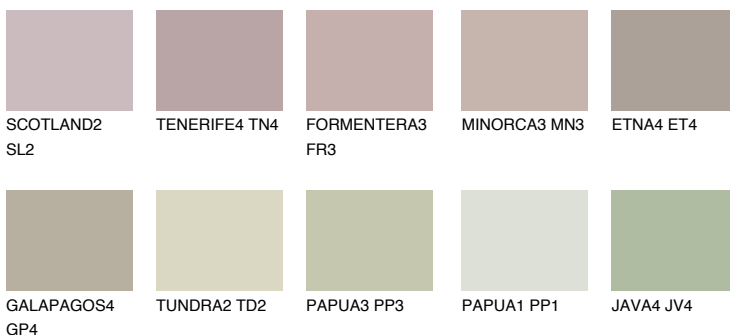

## MALTA3 ML3

49% **TSR** 44%

## Passzoló színek

### COLOURS

### Intenzív színek

További információért látogasson el a  
[www.ceresit.hu](http://www.ceresit.hu)