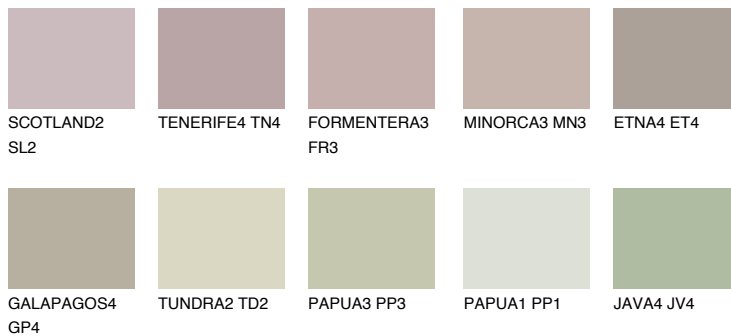

MALTA3 ML3

☀️ 49% **TSR** 44%

Passzoló színek

COLOURS

Intenzív színek

További információért látogasson el a
www.ceresit.hu

*A látható színek a Ceresit által kínált összes vakolatra és festékre vonatkoznak. A tényleges színek kis mértékben eltérhetnek az itt láthatóktól, ez függ a felülettől, a körülményektől és a választott vakolat textúrájától. Javasoljuk a valódi színminták ellenőrzését is a Ceresit forgalmazójánál.