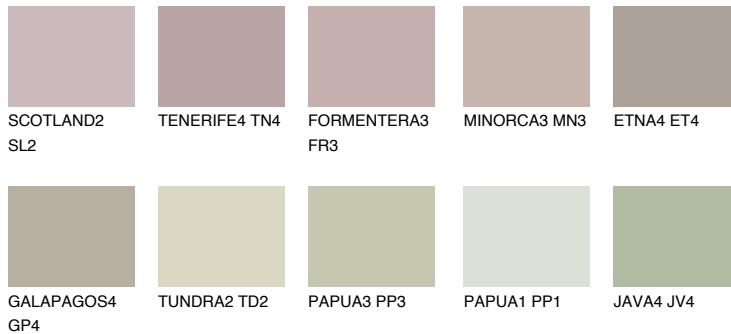

MALTA3 ML3

☀️ 49% **TSR** 44%

Passzoló színek

COLOURS

Intenzív színek

További információért látogasson el a
www.ceresit.hu

*A látható színek a Ceresit által kínált összes vakolatra és festékre vonatkoznak. A tényleges színek kis mértékben eltérhetnek az itt láthatóktól, ez függ a felülettől, a körülményektől és a választott vakolat textúrájától. Javasoljuk a valódi színminták ellenőrzését is a Ceresit forgalmazójánál.