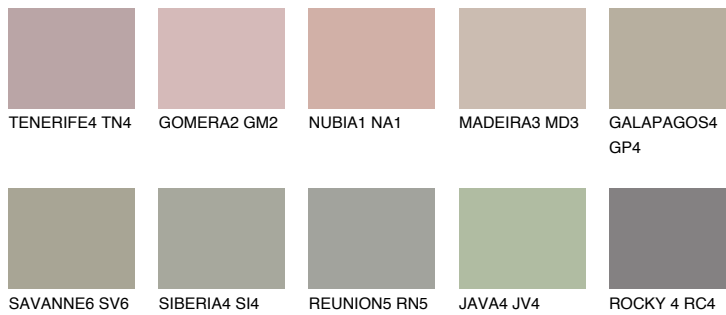

MALTA4 ML4

42% **TSR** 36%

Passzoló színek

COLOURS

Intenzív színek

További információért látogasson el a
www.ceresit.hu

*A látható színek a Ceresit által kínált összes vakolatra és festékre vonatkoznak. A tényleges színek kis mértékben eltérhetnek az itt láthatóktól, ez függ a felülettől, a körülményektől és a választott vakolat textúrájától. Javasoljuk a valódi színminták ellenőrzését is a Ceresit forgalmazójánál.